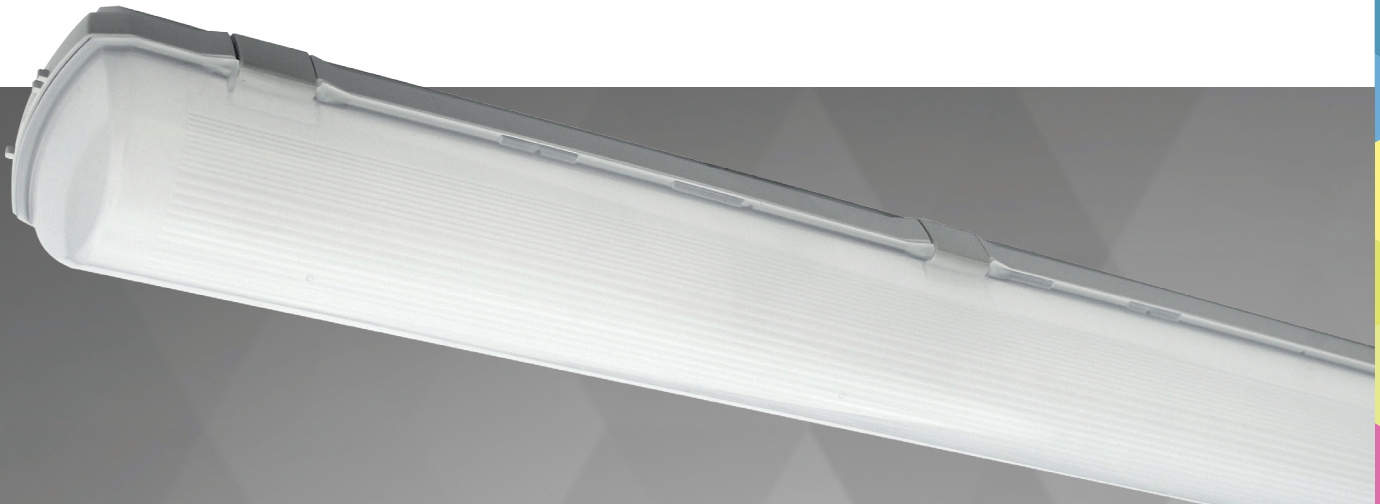

HEBBURN

FEATURES

- IP65
- Corrosion resistant
- Removable gear tray
- Optional vandal resistant stainless steel diffuser clips
- IK10 20J

OPTIONS

• DALI	D
• Integral microwave presence detector	MW
• Integral 3hr emergency	E
• Stainless steel vandal resistant clips	SS
• Batten PIR	PIR

ORDERING

Ref	Power (W)	Luminaire output (lm)	Length (mm)
HEB30	30	4036	1272 x 96 x 111
HEB40	40	5490	1272 x 96 x 111
HEB50	50	6829	1272 x 96 x 111
HEB65	65	8537	1572 x 96 x 111
HEB80	80	11934	1572 x 146 x 111